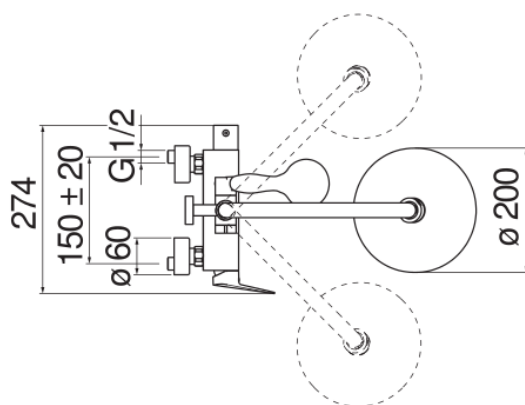

SPECIFICHE

Monocomando esterno
Chrome
Soffione a snodo ø 200 mm abs
Sistema anticalcare
Supporto doccetta scorrevole e orientabile
Doccetta monogetto e flessibile 150 cm
Limitatore di portata con freno al 50%
Imballo: 117 x 42 x 8,5 cm / 0,04177 m³ / 6,65 kg

CERTIFICAZIONI

DIAGRAMMA DI PORTATA: ACQUA CALDA/FREDDA

DIAGRAMMA DI PORTATA: ACQUA MISCELATA