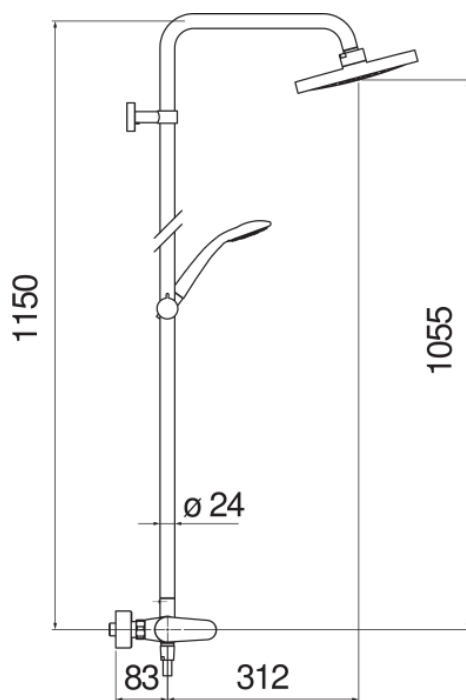

SPECIFICHE

Monocomando esterno
Chrome
Soffione a snodo ø 200 mm abs
Sistema anticalcare
Supporto doccetta scorrevole e orientabile
Doccetta monogetto e flessibile 150 cm
Limitatore di portata con freno al 50%
Imballo: 117 x 42 x 8,5 cm / 0,04177 m³ / 6,65 kg

CERTIFICAZIONI

DIAGRAMMA DI PORTATA: ACQUA CALDA/FREDDA

DIAGRAMMA DI PORTATA: ACQUA MISCELATA