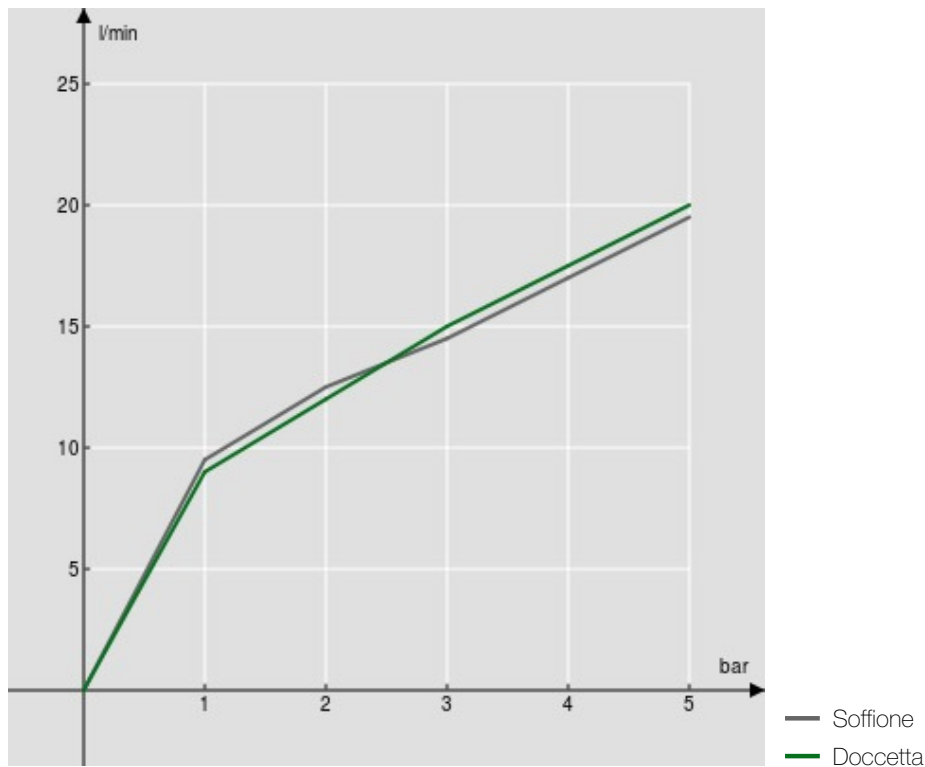

SPECIFICHE

Monocomando esterno
Chrome
Soffione a snodo ø 200 mm abs
Sistema anticalcare
Supporto doccetta scorrevole e orientabile
Doccetta monogetto e flessibile 150 cm
Limitatore di portata con freno al 50%
Imballo: 117 x 42 x 8,5 cm / 0,04177 m³ / 6,65 kg

CERTIFICAZIONI

DIAGRAMMA DI PORTATA: ACQUA CALDA/FREDDA

DIAGRAMMA DI PORTATA: ACQUA MISCELATA